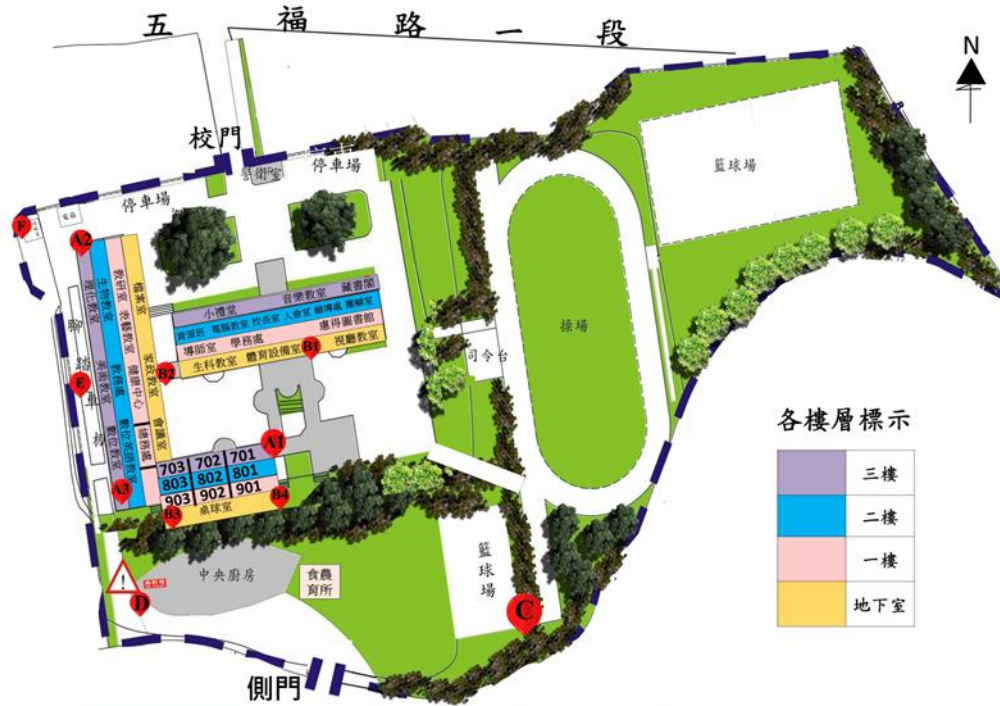

新竹市立內湖國中校園空間安全檢視說明會

一、 會議時間：115 年 01 月 23 日(五) 7:30-8:10

二、 會議地點：教師會議室

三、 主席：劉惠芬校長

四、 出席人員：本校教職員

五、 會議紀錄：

(一)校園安全地圖宣導：

本校校園安全地圖由輔導處定期更新，並由總務處陳鈞宏主任向全校教職員說明校網掛載校園安全地圖路徑，簡介校園危險區域（如下表），讓教職員工了解校園中潛在危險死角，進而共同關心並預防校園安全及性別事件：

教學區三樓至頂樓樓梯間	地下一樓轉角處
籃球場後方	午餐廚房旁
車棚	資源回收室旁

(二)學生安全教育：總務處於全校集會時間向學生宣導校園危險區域，提醒學生提高警覺性，避免單獨前往，並且遠離潛在危險區域。

(三)教職員如有其他校園潛在危險或監視器死角區域建議，敬請向處室提出。

校園安全地圖 115.01 更新

新竹市香山區內湖國中—校園安全地圖

各樓層標示

	三樓
	二樓
	一樓
	地下室

危險區域 / 安全死角 標示

A、教學區4-5樓樓梯間

B、地下一樓轉角處

C、籃球場後方

D、午餐廚房旁

E、車棚

F、資源回收室旁

校網公告路徑

公告訊息