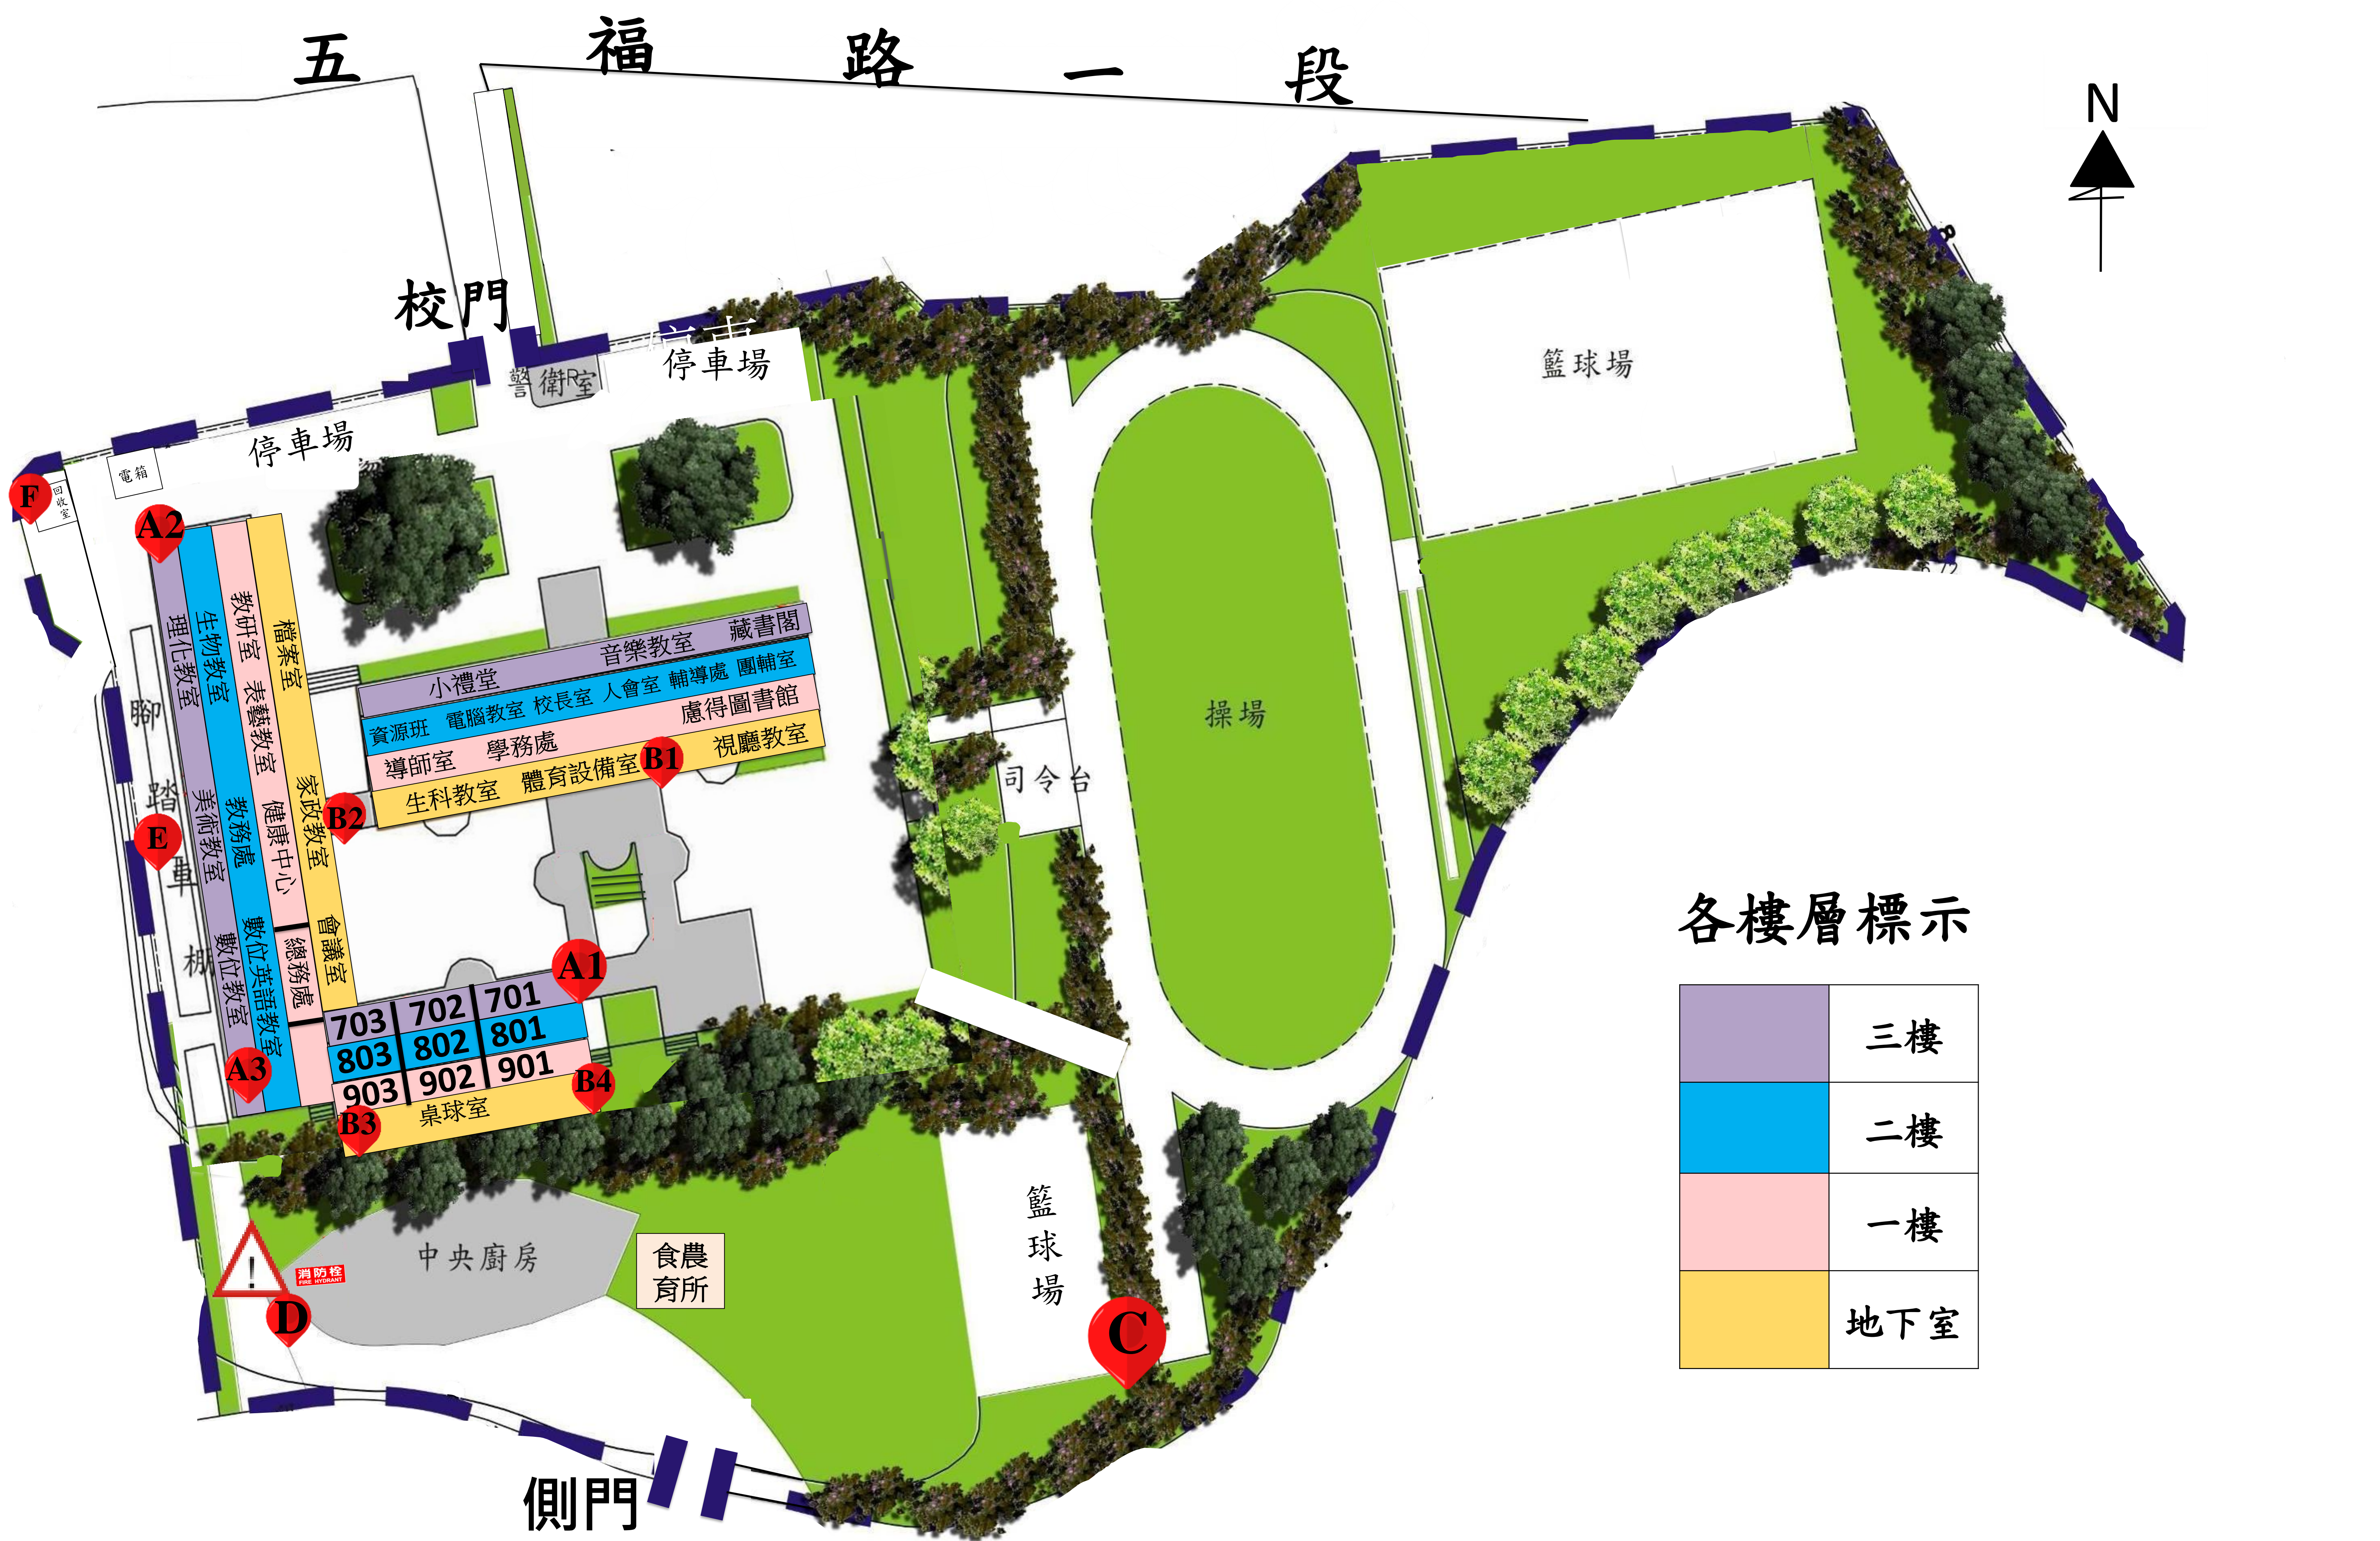

新竹市香山區內湖國中—校園安全地圖

各樓層標示

| | |
|--|-----|
| | 三樓 |
| | 二樓 |
| | 一樓 |
| | 地下室 |

危險區域 / 安全死角 標示

| | | | | | |
|---|--|---|---|---|---|
|  |  |  |  |  |  |
| A、教學區4~5樓樓梯間 | B、地下一樓轉角處 | C、籃球場後方 | D、午餐廚房旁 | E、車棚 | F、資源回收室旁 |